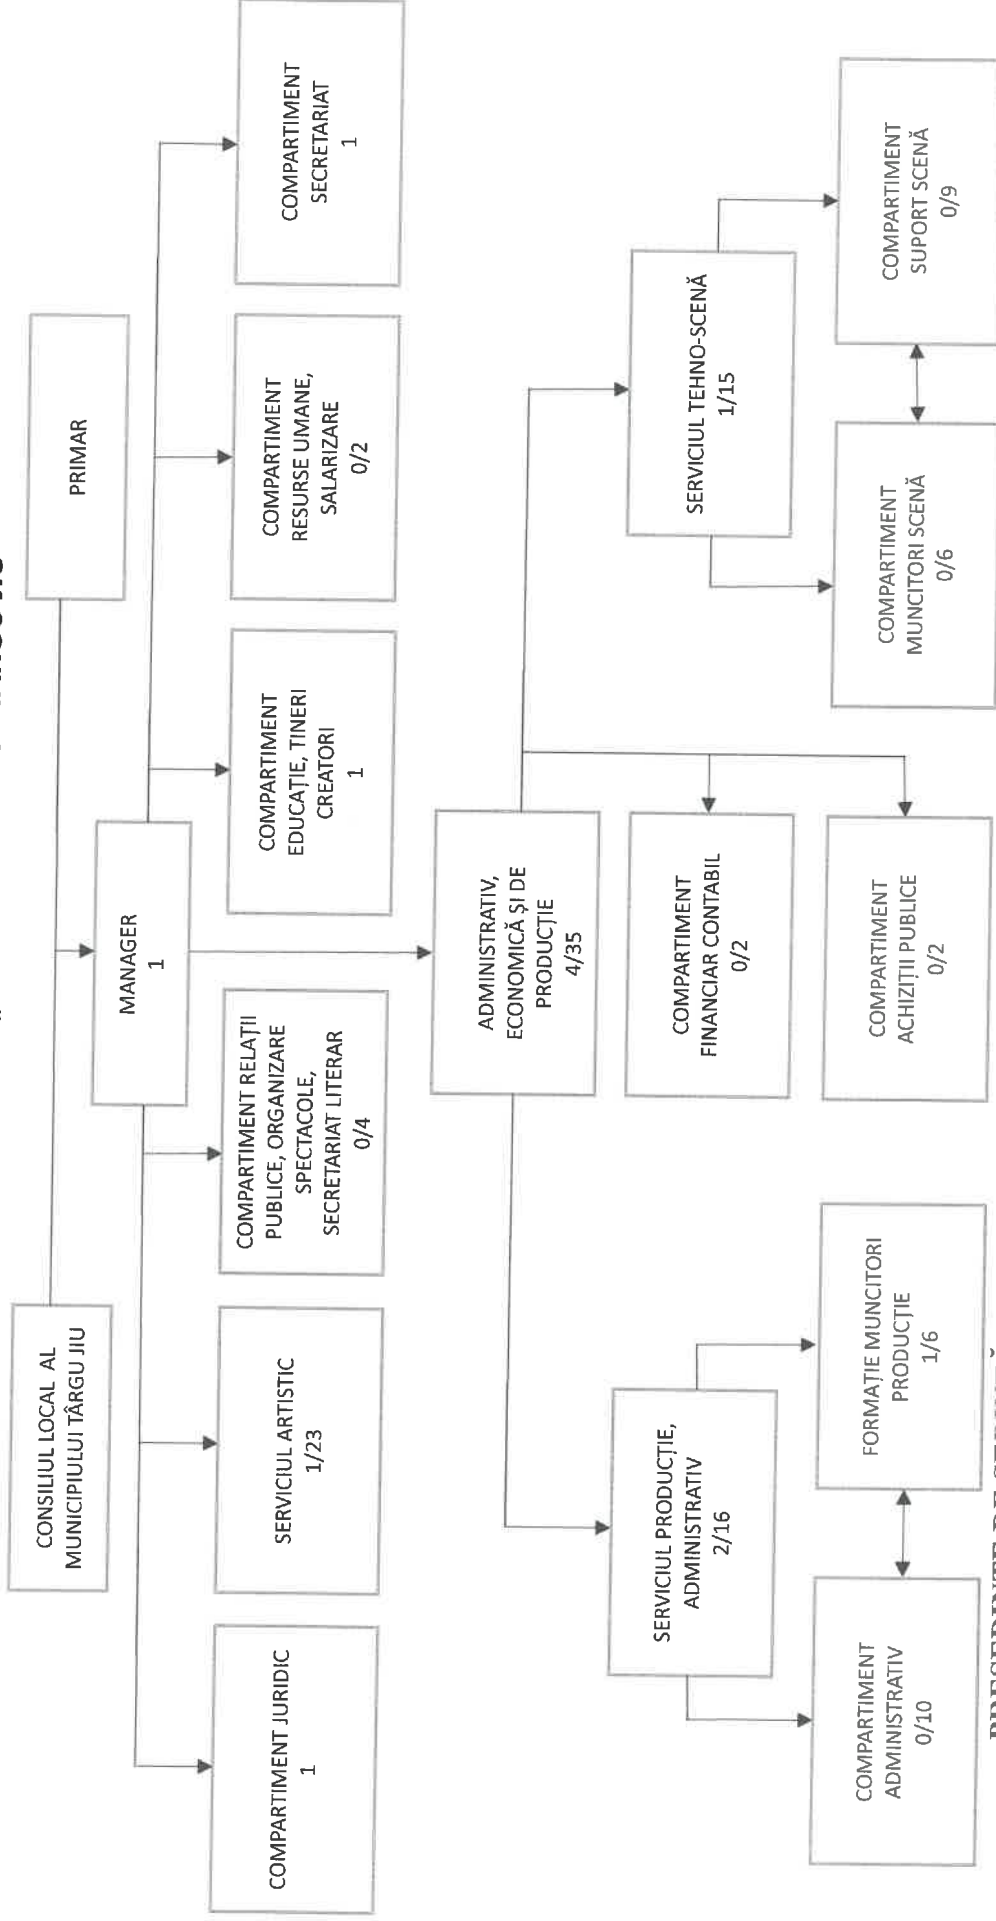

## ORGANIGRAMA TEATRULUI DRAMATIC „ELVIRA GODEANU” TÂRGU JIU

PREȘEDINTE DE ȘEDINȚĂ,

Consilier,

Claudiu-Nicolaie Fiu

CONTRASEMNEAZĂ,  
Secretar General al Municipiului Târgu Jiu,

*exercitare cu caracter temporar,*

Natalia Popescu